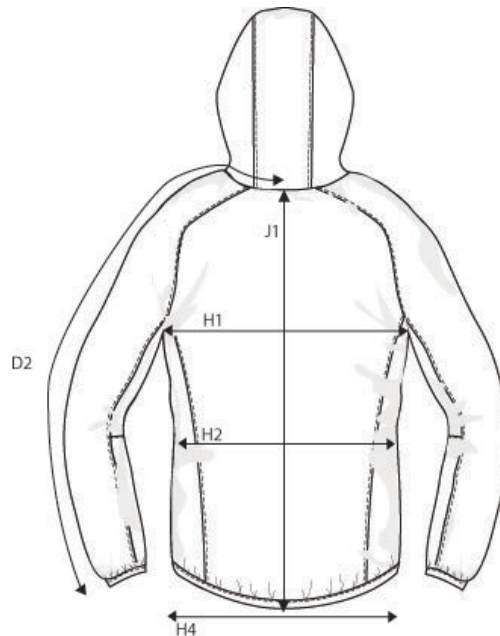

NIMBUS® | Play

PRODUCT MEASUREMENT SIZE AND FIT: CARMEL

CARMEL Mens

Base size: **M** / Measurement (in cm)

	Diagram	S	M	L	XL	XXL	3XL	4XL
CENTRE BACK TO END OF SLEEVE	D2	91,5	94	96,5	99	101,5	104	106,5
1/2 CHEST WIDTH at armhole	H1	54	57	60	63	66	69	72
1/2 WAIST	H2	53	56	59	62	65	68	71
1/2 BOTTOM WIDTH - relaxed at elastic tape	H4	49	52	55	58	61	64	67
FULL LENGTH at centre back	J1	70,5	72,5	74,5	76,5	78,5	80,5	82,5

CARMEL Ladies

Base size: **M** / Measurement (in cm)

	Diagram	XS	S	M	L	XL	XXL	3XL
CENTRE BACK TO END OF SLEEVE	D2	82	83,5	85	86,5	88	89,5	89,5
1/2 CHEST WIDTH at armhole	H1	47	50	53	56	59	62	66
1/2 WAIST	H2	42	45	48	51	54	58	62
1/2 BOTTOM WIDTH - relaxed at elastic tape	H4	43	47	50	53	56	59	63
FULL LENGTH at centre back	J1	61	63	65	67	69	71	73

SIZE GUIDE

LADIES

CM

	EN / UK / US XS / 8 / 4	EN / UK / US S / 10 / 6	EN / UK / US M / 12 / 8	EN / UK / US L / 14 / 10	EN / UK / US XL / 16 / 12	EN / UK / US 2XL / 18 / 14	EN / UK / US 3XL / 20 / 16
CHEST	75-80	81-86	87-92	93-98	99-104	105-111	112-118
WAIST	59-64	65-70	71-76	77-82	83-88	89-95	96-103
HIP	83-88	89-94	96-101	102-107	108-113	114-120	121-127

HOW TO MEASURE