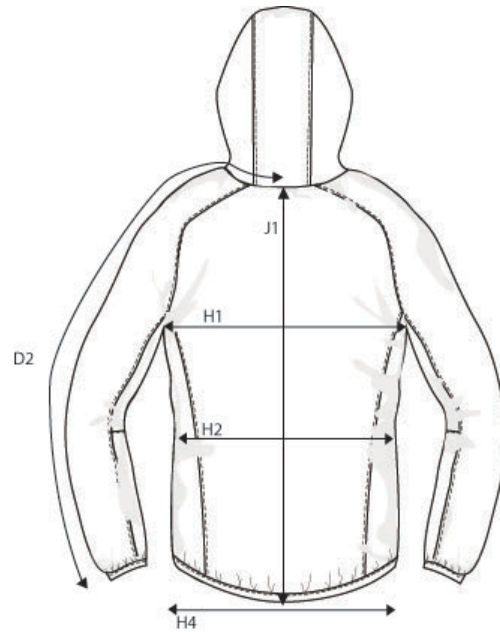

NIMBUS® | Play

PRODUCT MEASUREMENT SIZE AND FIT: CARMEL

CARMEL Mens

Base size: **M** / Measurement (in cm)

	Diagram	S	M	L	XL	XXL	3XL	4XL
CENTRE BACK TO END OF SLEEVE	D2	91,5	94	96,5	99	101,5	104	106,5
1/2 CHEST WIDTH at armhole	H1	54	57	60	63	66	69	72
1/2 WAIST	H2	53	56	59	62	65	68	71
1/2 BOTTOM WIDTH - relaxed at elastic tape	H4	49	52	55	58	61	64	67
FULL LENGTH at centre back	J1	70,5	72,5	74,5	76,5	78,5	80,5	82,5

CARMEL Ladies

Base size: **M** / Measurement (in cm)

	Diagram	XS	S	M	L	XL	XXL	3XL
CENTRE BACK TO END OF SLEEVE	D2	82	83,5	85	86,5	88	89,5	89,5
1/2 CHEST WIDTH at armhole	H1	47	50	53	56	59	62	66
1/2 WAIST	H2	42	45	48	51	54	58	62
1/2 BOTTOM WIDTH - relaxed at elastic tape	H4	43	47	50	53	56	59	63
FULL LENGTH at centre back	J1	61	63	65	67	69	71	73

SIZE GUIDE

LADIES

CM

	EN / UK / US XS / 8 / 4	EN / UK / US S / 10 / 6	EN / UK / US M / 12 / 8	EN / UK / US L / 14 / 10	EN / UK / US XL / 16 / 12	EN / UK / US 2XL / 18 / 14	EN / UK / US 3XL / 20 / 16
CHEST	75-80	81-86	87-92	93-98	99-104	105-111	112-118
WAIST	59-64	65-70	71-76	77-82	83-88	89-95	96-103
HIP	83-88	89-94	96-101	102-107	108-113	114-120	121-127

HOW TO MEASURE