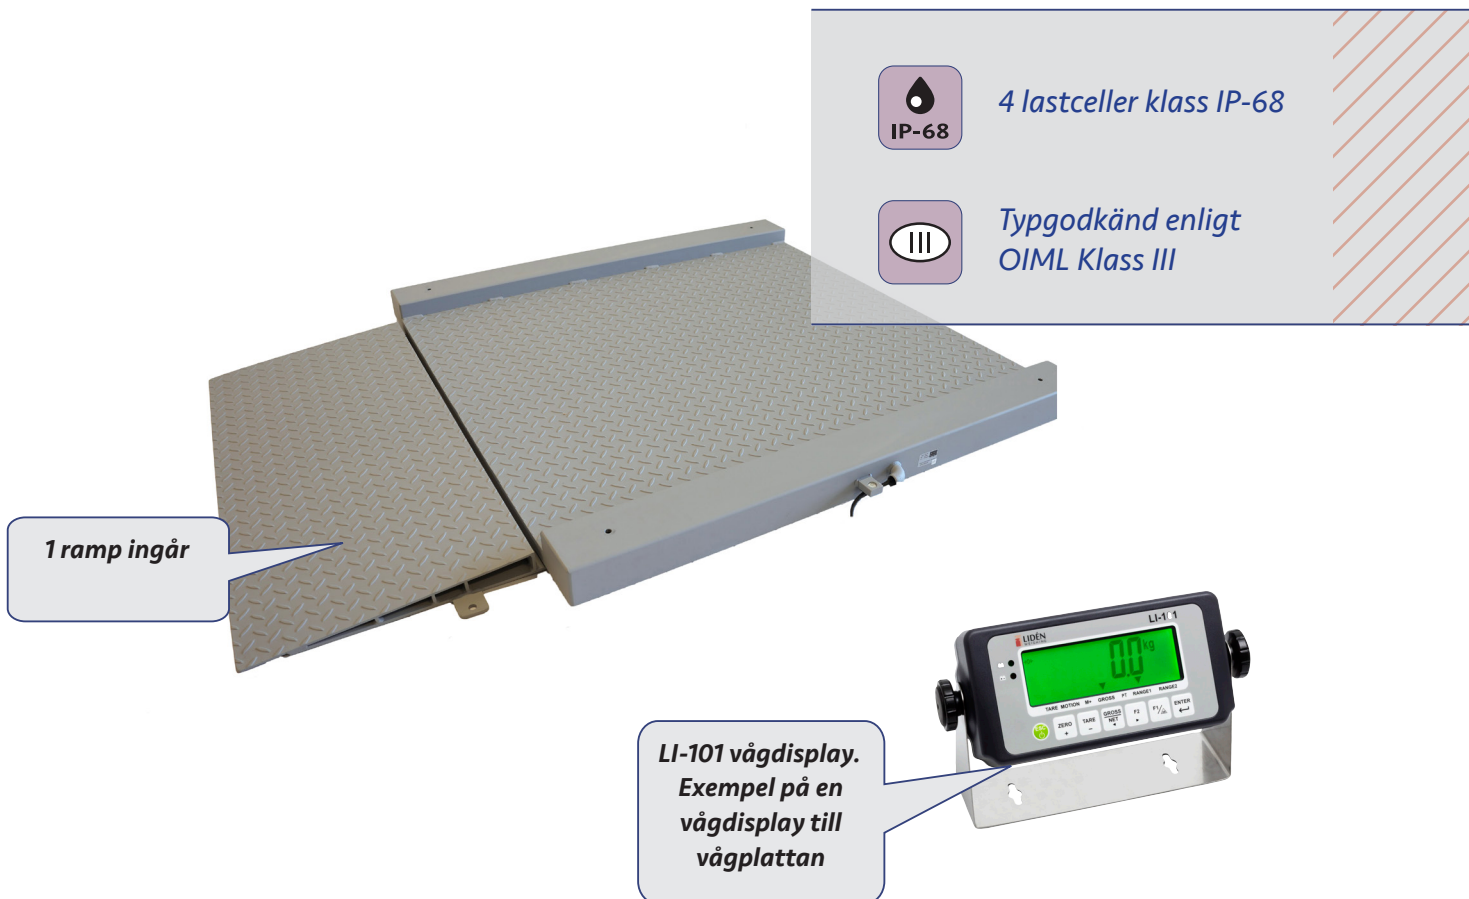

# Genomfartsvåg KAG-XP

## **Mycket robust genomfartsvåg med grå pulverlackering**

Lågprofils våg typgodkänd enligt OIML 4 lastceller i IP klass 68. Finns i olika storlekar och kapaciteter.

## Fördelar

- ✓ Typgodkänd enligt OIML klass III 3000 skd
- ✓ 4 lastceller i rostfritt stål klass C3 IP klass 68
- ✓ Justerbara fötter i höjddled
- ✓ En ramp ingår, andra rampen är tillval
- ✓ För vägning av rullvagn eller liknande
- ✓ Robust våg för användning i tuff industriell

Övriga mått

Ramp

Integrerad ramp

Extern justering

Lastceller IP-68 / Indikator IP-65

LCD-display med LED bakgrundsbelysning

Summering

CE-märkt