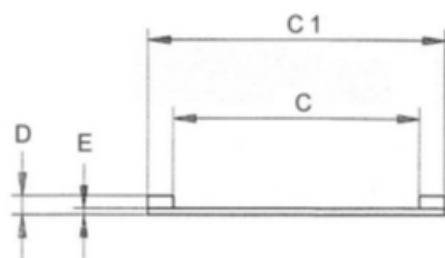

Modell	KAG-AP	KAG-BP	KAG-CP	KAG-DP
Kapacitet (kg)	600	1500	1500	1500
Avläsbarhet (kg)	0,2	0,5	0,5	0,5
Vågplatta längd (mm)	800	1250	1250	1250
Vågplatta bredd (mm)	800	1060	1250	1500
Lackerad vågplatta	✓	✓	✓	✓
Egenvikt (kg)	80	80	100	100
Övrig kapacitet/storlek	offert	offert	offert	offert

Övriga mått	KAG-AP	KAG-BP	KAG-CP	KAG-DP
C	800	1060	1250	1250
C1	1040	1300	1490	1490
D	80	80	80	80
E	45	45	45	45

Övriga mått