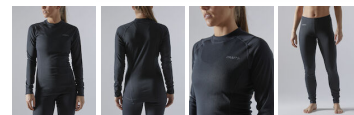

CORE Dry Baselayer Set W

Beskrivning

Core Dry Baselayer Set består av en långärmad underställströja och långkalsonger som passar till de flesta vinteraktiviteter.

Plaggen är gjorda av ett mjukt, kanalstickat funktionsmaterial som ger effektiv fukttransport och bra reglering av kroppstemperaturen vid intensiva aktiviteter. Platta sömmar följer kroppens rörelser och ger god komfort.

- Långärmad tröja och långkalsonger
- Mjukt, kanalstickat funktionsmaterial med effektiv fukttransport
- Platta sömmar som följer kroppens rörelser
- Färgblockad design
- Normal passform
- Fukttransport: 3 av 5
- Aktivitetsnivå: 2 av 5
- Temperatur: -5 °C till +5 °C

Komposition

100% Polyester Recycled

Kön: Dam

Vikt: 150 g/m²

Storlek

XS-XXL (480710: XS-M) (999000: XS-3XL)

Färger

Clay-Granite
(230985)