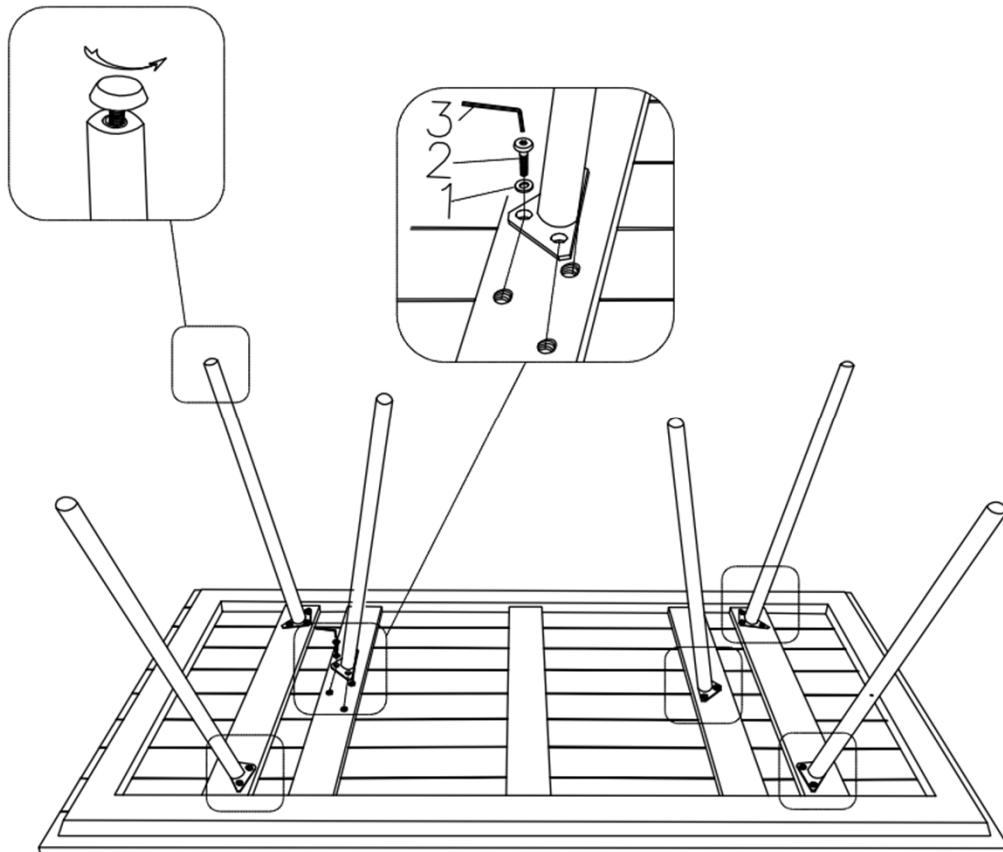

VENTURE DESIGN

HOME & INTERIOR

1453-408

**CHAN – DINING TABLE BLACK STEEL /
ACACIA TEAKLOOK 200*100**

Monteringsanvisning - Assemblyinstruction - Einbauzeichnung

A		1pcs	1999-5049
B		6pcs	1999-5050

SP Art.no	HARDWARE LIST		
1999-5047	1	 Washer	18pcs
	2	 M8x20	18pcs
	3	 Key	1pcs

STEP 1

Please kindly note that after assemble, then tighten all screws. If you feel it's hard to screw in, please take back a little, then try again.

Observera att efter montering, dra sedan åt alla skruvar. Om du känner att det är svårt att skruva fast, ta tillbaka lite och försök igen.

Bitte beachten Sie, dass Sie nach dem Zusammenbau alle Schrauben festziehen müssen. Wenn Sie das Gefühl haben, dass es schwierig ist, sich einzuschrauben, nehmen Sie es bitte ein wenig zurück und versuchen Sie es erneut.