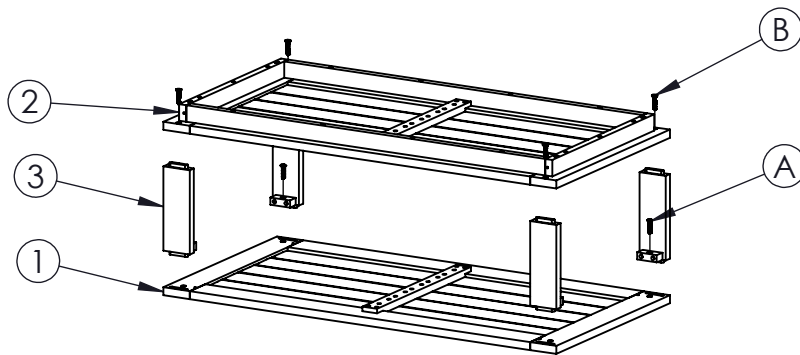

VENTURE DESIGN

HOME & INTERIOR

1205-072

Erica sofa table-acacia wire brush

Monteringsanvisning - Assemblyinstruction - Einbauzeichnung

No.		Qty.		No.		Qty.
1		1	1999-5290	A	 M6 x 35	4
2		1	1999-5290	B	 M6 x 40	4
3		4	1999-5289	C	 M6 x 25	4
			NO	D	 M4 x 60	1

Step 1:

Step 2:

PLEASE KINDLY NOTE THAT AFTER ASSEMBLED , THEN TIGHTEN ALL THE SCREWS

OBSERVERA ATT EFTER MONTERING SÄTTAR DAN HELA SKRUVEN

BITTE BEACHTEN SIE, DASS NACH DEM ZUSAMMENBAU DIE SCHRAUBE ANZIEHEN