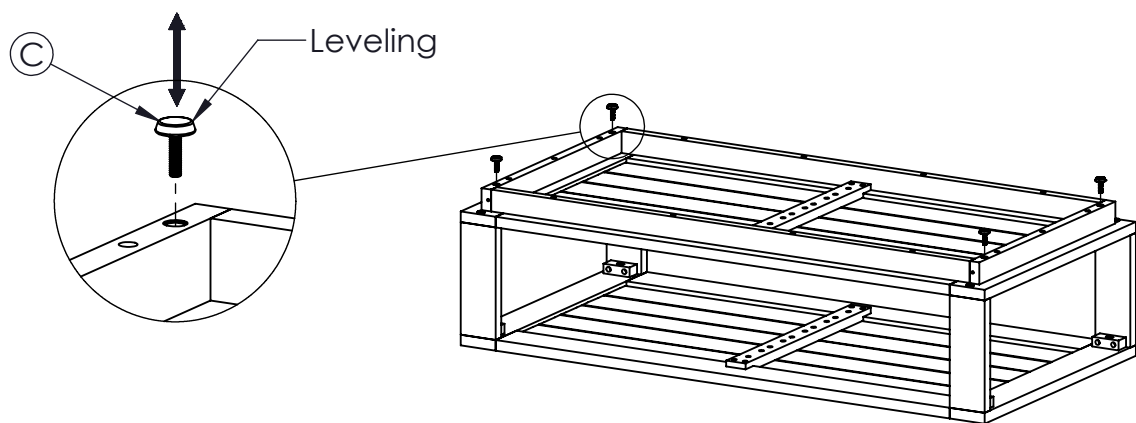

VENTURE DESIGN

HOME & INTERIOR

1205-072

Erica sofa table-acacia wire brush

Monteringsanvisning - Assemblyinstruction - Einbauzeichnung

No.		Qty.		No.		Qty.
1		1	1999-5290	A	 M6 x 35	4
2		1	1999-5290	B	 M6 x 40	4
3		4	1999-5289	C	 M6 x 25	4
			NO	D	 M4 x 60	1

Step 1:

Step 2:

PLEASE KINDLY NOTE THAT AFTER ASSEMBLED , THEN TIGHTEN ALL THE SCREWS

OBSERVERA ATT EFTER MONTERING SÄTTAR DAN HELA SKRUVEN

BITTE BEACHTEN SIE, DASS NACH DEM ZUSAMMENBAU DIE SCHRAUBE ANZIEHEN