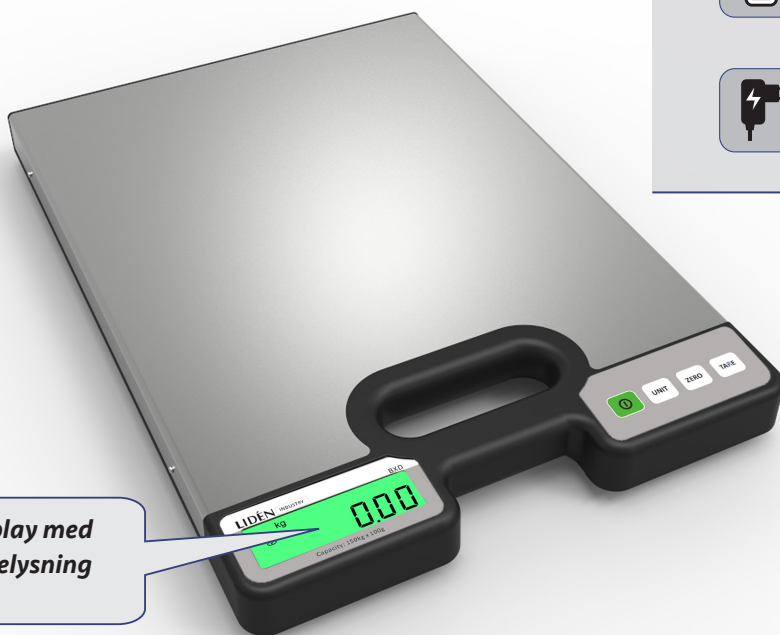

Bänkvåg BXD

Prisvärd bärbar bänk och golvvåg

Prisvärd bänk- och golvvåg för generell vägning i torra miljöer.

Uppladdningsbart batteri, rostfri vågplatta integrerat bärhandtag.

Uppladdningsbart
batteri

Adapter

Fördelar

- ✓ Belastningsplatta rostfritt stål
- ✓ Automatisk bakgrundsbelysning
- ✓ Automatisk avstängning
- ✓ 16 mm höga siffror, lättläst LCD display med bakgrundsbelysning
- ✓ AC/DC adapter och uppladdningsbart batteri
- ✓ Automatisk "HOLD" funktion
- ✓ Kapacitet: 100kg x 50g

Tekniska specifikationer	BXD
Kapacitet (kg)	100
Avläsbarhet (g)	50
Noggrannhet (g)	+/-3-5d
Storlek vågplatta (mm)	450 x 320
Storlek, produkt (LxBxH mm)	450 x 320 x 45
Egenvikt (kg)	2,5
Display	LCD, 16mm med bakgrundsbelysning

Integrerat handtag för enkel förflyttning

Extern justering

Enhetsval, kg, lb

CE-märkt

Garanti 1 år

LCD-display med bakgrundsbelysning

Lastgivare

Adapter