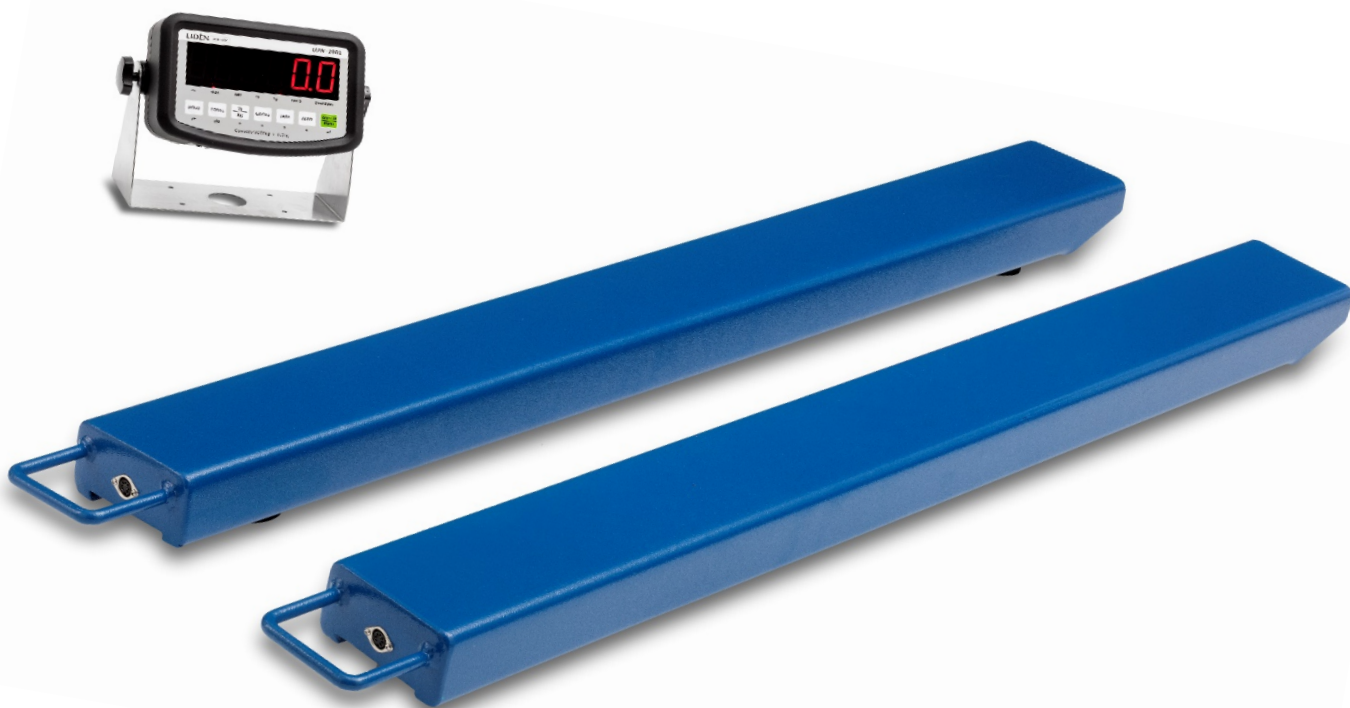

Balkvåg
Manual/ Förenklad handhavande

LBW-2001

www.liden-weighing.com

Funktioner

- Standard: Vägningsfunktion med nollställning och tarering, hold & summering
- Valbart: Räknefunktion, djurvägning, checkvågning, procentvågning. (Se teknisk manual)

Knappar och indikering av funktion/status på vågdisplay

- Betydelse/status av LED symboler.

Symbol	Analys	Orsak.
~	Indikerar om vågen är stabil eller ej.	Indikeras om vågen ej är stabil.
→0←	Indikering av nollpunkt.	Indikeras om nollpunkten är inom $\pm 0.2d$, annars släckt.
NET	Indikerar om vågen är i gross eller netto läge	Indikeras när vågen är i netto läge (tarerad) och släckt när vågen är i gross läge.
1. lb kg	2. Viktenhet	3. Indikeras vilken viktenhet som är aktiv.
HOLD	Indikering HOLD funktion	Indikeras när funktionen är aktiv.
CHARGING	Batteri- och laddnings indikering.	Den gröna lysdioden lyser när batteriets och laddarens spänning är normal, och den lyser rött när batteriet behöver laddas eller om den laddas.

● Knappfunktioner

Om inte annat refereras så är det korta knapptryckningar som gäller.

Knapp symbol	Normalt vägningsläge	Anmärkning
	Kort tryck → Aktivera HOLD-funktion Långt tryck → Öppna menysystem.	Fungerar bara om HOLD funktionen är aktiverad.
	Summerings knapp Kort tryck → Addera vikt Långt tryck → Kontrollera totalvikt.	Fungerar om summering (eller någon av de olika funktionerna) är aktiv.
	Växla mellan viktenhet.	Kg som standard.
	Nollställer tarerat värde.	
	Tarakanapp. Kedjetarering är möjlig upp till 100%.	
	Nollställer vågen. Våg skall ej vara belastad.	
	Kort tryck → Starta vågen Långt tryck → Stäng av vågen	Printfunktion med kort tryck om printer är installerad.