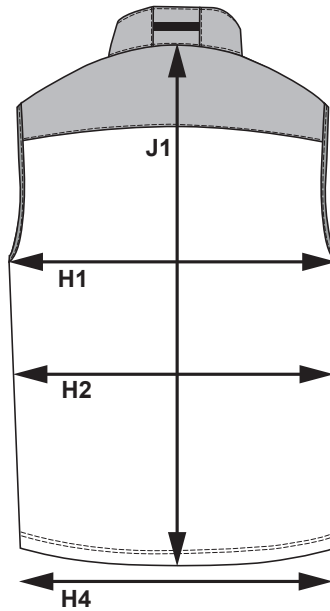

## HIGHLAND FLEECE VEST *Unisex*

Base size: M / Measurement (in cm)

Diagram	XS	S	<b>M</b>	L	XL	XXL	3XL	4XL	
CHEST WIDTH at armhole	H1	48,5	51,5	<b>54,5</b>	57,5	60,5	63,5	66,5	69,5
WAIST	H2	45,5	48,5	<b>51,5</b>	54,5	57,5	60,5	63,5	66,5
BOTTOM WIDTH	H4	47	50	<b>53</b>	56	59	62	65	68
FULL LENGTH at centre back	J1	64	66	<b>68</b>	70	72	74	76	76

## SIZE GUIDE

### WOMEN

CM

	EN / UK / US <b>XS / 8 / 4</b>	EN / UK / US <b>S / 10 / 6</b>	EN / UK / US <b>M / 12 / 8</b>	EN / UK / US <b>L / 14 / 10</b>	EN / UK / US <b>XL / 16 / 12</b>	EN / UK / US <b>2XL / 18 / 14</b>	EN / UK / US <b>3XL / 20 / 16</b>
CHEST	75-80	81-86	87-92	93-98	99-104	105-111	112-118
WAIST	59-64	65-70	71-76	77-82	83-88	89-95	96-103
HIP	83-88	89-94	96-101	102-107	108-113	114-120	121-127

## HOW TO MEASURE