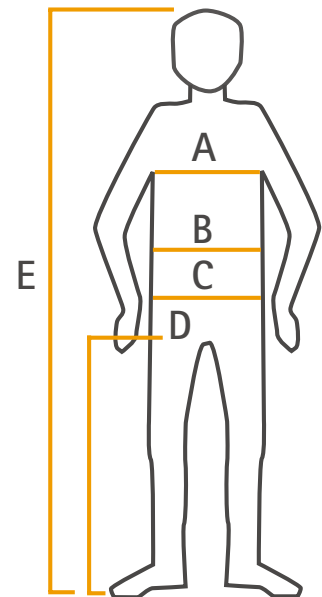

VI HJÄLPER DIG ATT PROFILERA DINA KLÄDER

TRYCK PÅ KLÄDER

Vi gör din företags logo i valfri storlek i en eller flera färger och placerar transfern enligt dina önskemål

För att få ett bra resultat på trycket skicka loggan via e-mail som en vektoriserad eps fil. Ange vid behov PMS färgnummer. Du kommer att få ett korrektur att godkänna innan logon produceras.

MONTERING AV REFLEX

Vi monterar reflex på färdiga plagg

Ex 1 eller 2 rader 50 mm reflex runt ben

1 eller 2 rader 50 mm reflex runt ärm

Har du andra önskemål gällande reflex kontakta oss.

STORLEKSGUIDE

Normal midja - Normallängd (173-179 cm)

Storlek	C 44	C 46	C 48	C 50	C 52	C 54	C 56	C 58	C 60	C 62
A. Bröstvidd	88	92	96	100	104	108	112	116	120	124
B. Midjevidd	76	80	84	88	92	97	102	108	114	120
C. Stussvidd	94	98	102	106	110	114	118	122	126	130
D. Grenlängd	80	80	82	82	82	82	84	84	84	84

Normal midja - Lång läng (179-185 cm)

Storlek	C 146	C 148	C 150	C 152	C 154	C 156
A. Bröstvidd	92	96	100	104	108	112
B. Midjevidd	80	84	88	92	97	102
C. Stussvidd	98	102	106	110	114	118
D. Grenlängd	85	87	87	87	87	89

Stor midja - Kort längd (164-172 cm)

Storlek	D 88	D 92	D 96	D 100	D 104	D 108	D 112	D 116	D 120
A. Bröstvidd	88	92	96	100	104	108	112	116	120
B. Midjevidd	82	86	90	94	98	103	108	114	120
C. Stussvidd	96	100	104	108	112	116	120	124	128
D. Grenlängd	74	76	78	78	78	78	80	80	80

Alla angivna mått är kroppsmått. Mät dina kroppsmått enligt skissen och hitta din storlek.

STORLEKSOMVANDLING

XS	42 - 44
S	46 - 48
M	50 - 52
L	54 - 56
XL	58 - 60
XXL	62 - 64
XXXL	66 - 68