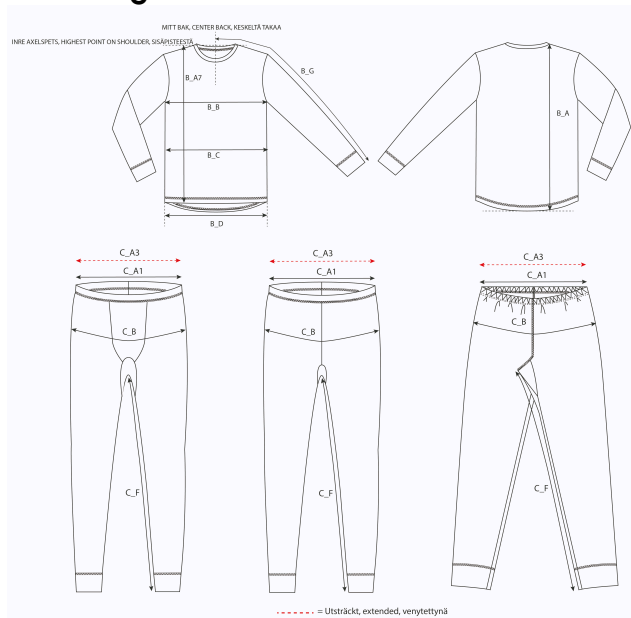

Storleksguide

	XS	S	M	L	XL	XXL	3XL
B_A	71 cm	73 cm	75 cm	77 cm	79 cm	81 cm	83 cm
B_A7	66 cm	68 cm	70 cm	72 cm	74 cm	76 cm	78 cm
B_B	42 cm	44 cm	46 cm	48 cm	50 cm	52 cm	54 cm
B_C	41 cm	43 cm	45 cm	47 cm	49 cm	51 cm	53 cm
B_D	41 cm	43 cm	45 cm	47 cm	49 cm	51 cm	53 cm
B_G	83 cm	85 cm	87 cm	89 cm	91 cm	93 cm	95 cm
C_A1	32.5 cm	34.5 cm	36.5 cm	38.5 cm	40.5 cm	42.5 cm	44.5 cm
C_A3	39 cm	41 cm	43 cm	45 cm	47 cm	49 cm	51 cm
C_B	42 cm	44 cm	46 cm	48 cm	50 cm	52 cm	54 cm
C	74 cm	76 cm	78 cm	80 cm	82 cm	84 cm	86 cm