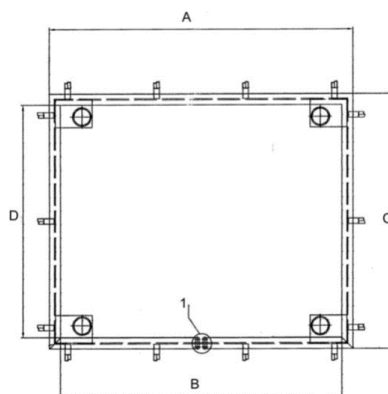

Nedsänkingskitt

Extern justering

Lastcell IP-68

LCD-display med bakgrundsbelysning

Summering

CE-märkt

Lastgivare

Djurvägning

Tygodkänd enligt OIML Klass III

Uppladdningsbart batteri

Plast (ABS)

Tygodkänd

Adapter

Metall

Garanti 1 år