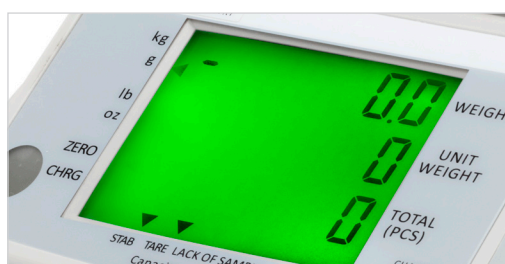

LAC Räknevåg

Kompakt och portabel räknevåg för användning i torr miljö

Tre olika displayer för vikt, detaljvikt och antal. Laddningsbart batteri och LCD display med bakgrundsbelysning som standard.

Fördelar

- ✓ Kapacitet 6 kg, 15 eller 30 kg
- ✓ Vågplatta i rostfritt stål
- ✓ Storlek 250 x 190 mm, höjd 115 mm
- ✓ Vikt, enhetsvikt och antal i display
- ✓ Intern upplösning 300.000d
- ✓ Olika enhetsval
- ✓ Uppladdningsbart batteri ingår, ca 120 h. drift
- ✓ Summeringsfunktion
- ✓ Automatisk optimering av räknefunktion

Tekniska specifikationer	LAC-6	LAC-15	LAC-30
Kapacitet (kg)	6	15	30
Avläsbarhet (g)	0,5	1	5
Noggrannhet (g)	+/- 0,5	+/- 1	+/- 5
Storlek vågplatta (mm)	250 x 190	250 x 190	250 x 190
Egenvikt	3,1	3,1	3,1
Minsta detaljvikt (g)	0,5	1	5
Rostfri vågplatta	✓	✓	✓
Display	3 x 14 mm LCD-display med bakgrundsbelysning		
Displayvisning för	Vikt, detaljvikt och total vikt		

Display dimension 60 x 80mm. Segment 3 x 14mm

Extern justering

CE-märkt

LCD-display med bakgrundsbelysning

Enhetsval, Kg, g, Lb, oz

Garanti 1 år

Lastgivare

Räknevägning