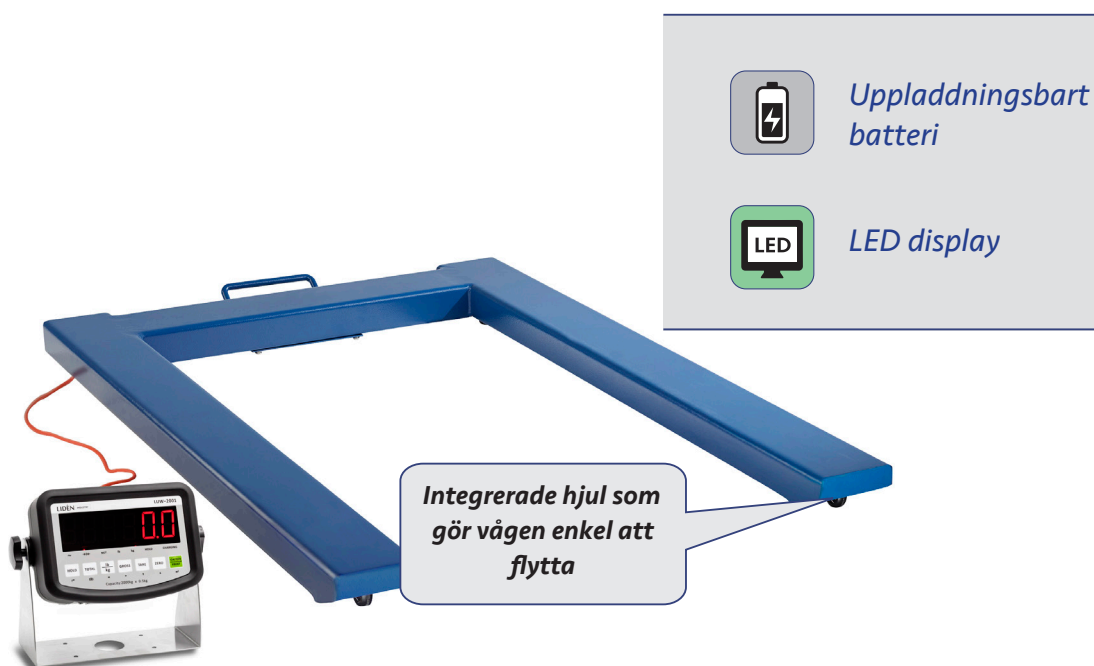

LUW-2001 Pallvåg

U-formad golvvåg för industri och torra miljöer

Räknefunktion samt uppladdningsbart batteri och nätdrift.

Pulverlackerat utförande. Handtag och integrerade hjul som gör vågen enkel att flytta. Väggfäste för display ingår.

Fördelar

- ✓ Kapacitet: 2000 kg x 0,5 kg
- ✓ Räknefunktion
- ✓ U-formad design, yttre dimension 1 250 x 840 mm (öppning 600 mm)
- ✓ Lackerad stålkonstruktion
- ✓ Väggfäste ingår
- ✓ Kombinerat lyfthandtag och kabelskydd
- ✓ Baserad på 4 lastceller
- ✓ Höjd: 80 mm
- ✓ 2 inbyggda hjul för enkel förflyttning
- ✓ Lastceller av stål, nickelpläterade

Tekniska specifikationer	LUW-2001
Kapacitet (kg)	2000
Avläsbarhet (kg)	0,5
Noggrannhet (kg)	+/- 0,5
Storlek per vågbalk (mm)	1250 x 120 x 80
Egenvikt (kg)	33 inkl indikator
Väggfäste inkluderat	✓
Display	30 mm LED-display

30mm LED-display

Produktminne

Summering

CE-märkt

RS-232

Garanti 1 år

LED-display

Lastgivare