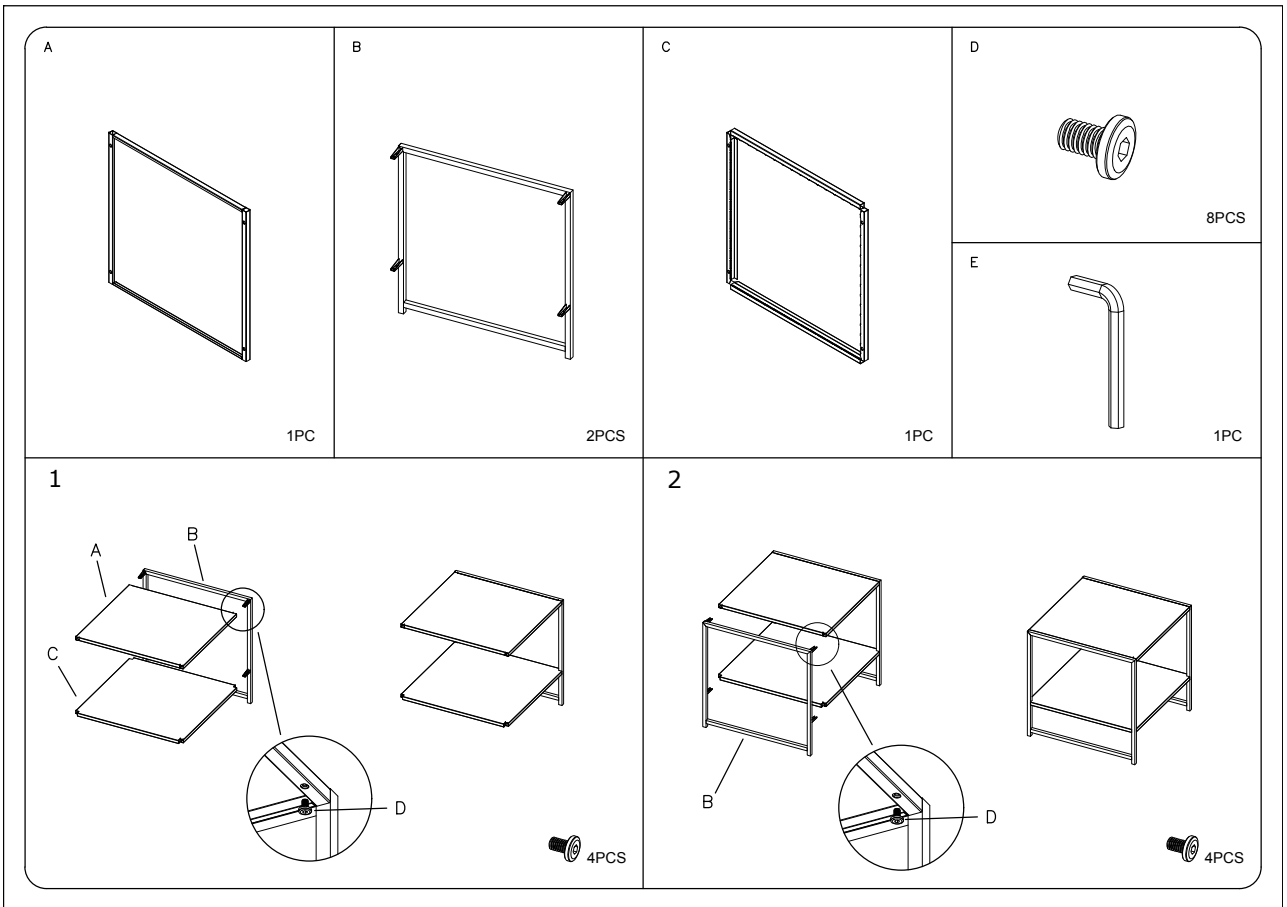

MONTERINGSANVISNING

ASSEMBLY INSTRUCTIONS

STAAL SIDOBORD

Art. nr 18080-201

Assembly instructions | Monteringsanvisning

2020

VENTURE DESIGN
HOME & INTERIOR