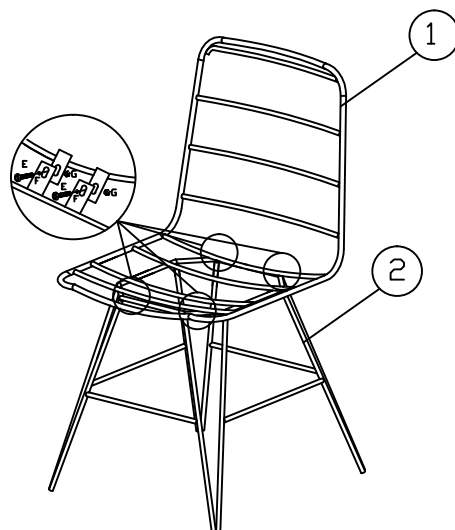

No.		Qty	Art nr:	No.		Qty
1		1	1999-5681	E	M6*20	4
2		1	1999-5681	F		4
			1999-5681	G		4
			1999-5681	H	M4	1
			1999-5681	I		1

step1

step2